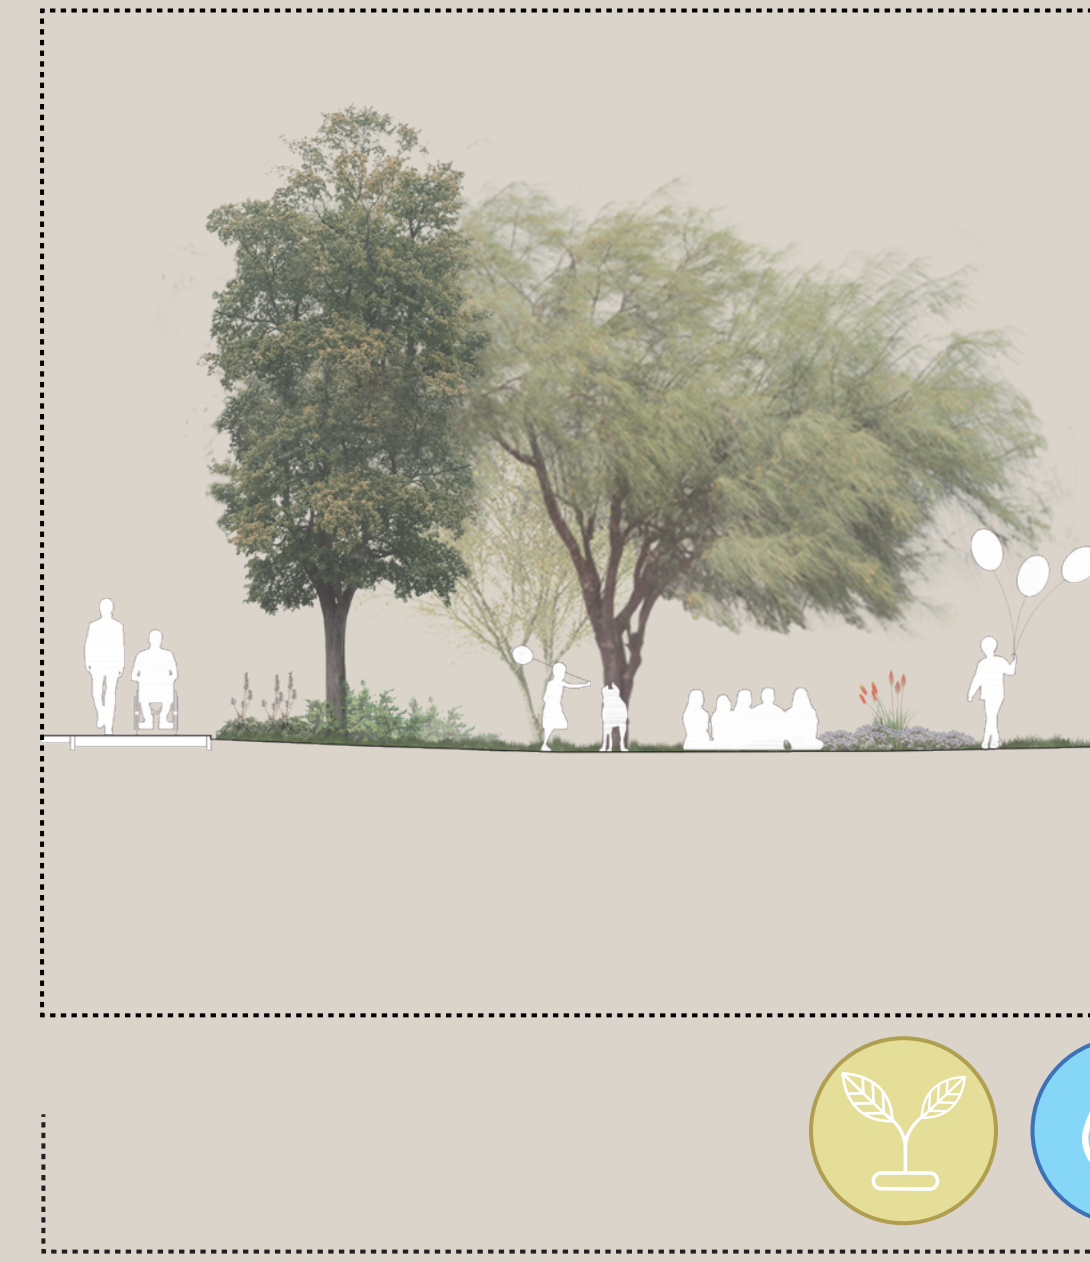

LR07

AXONOMETRICA / DETALLE MUELLES BORDE RIVEREÑO

AXONOMETRICA / DETALLE PABELLON PROGRAMATICO SECTOR CONTEMPLATIVO

AXONOMETRICA / DETALLE CIRCULACION PRINCIPAL_PRADERA_PABELLON

AXONOMETRICA / DETALLE PASARELA Y MUELLE SECTOR ESTANQUE CIRCULAR

BORDE RIVEREÑO Y ZONA CONTEMPLATIVA DE BOSQUETES

CENTRO PROGRAMATICO / PRADERA

ESTANQUE CIRCULAR