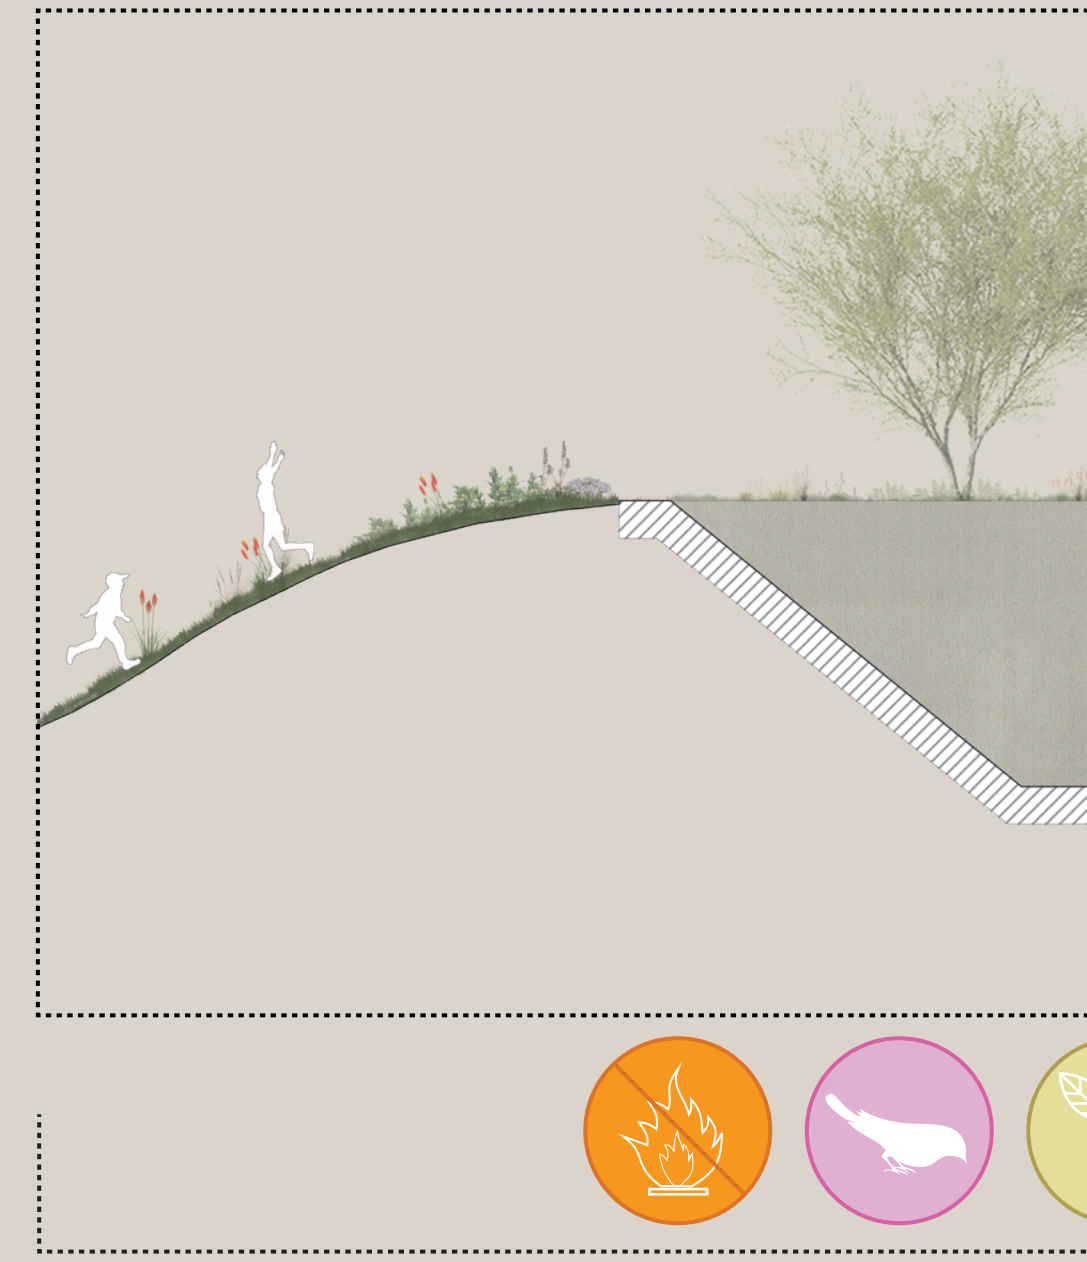

LR07

AXONOMETRICA / DETALLE MUELLES BORDE RIVEREÑO

AXONOMETRICA / DETALLE PABELLON PROGRAMATICO SECTOR CONTEMPLATIVO

AXONOMETRICA / DETALLE CIRCULACION PRINCIPAL_PRADERA_PABELLON

AXONOMETRICA / DETALLE PASARELA Y MUELLE SECTOR ESTANQUE CIRCULAR

BORDE RIVEREÑO Y ZONA CONTEMPLATIVA DE BOSQUETES

CENTRO PROGRAMATICO / PRADERA

ESTANQUE CIRCULAR