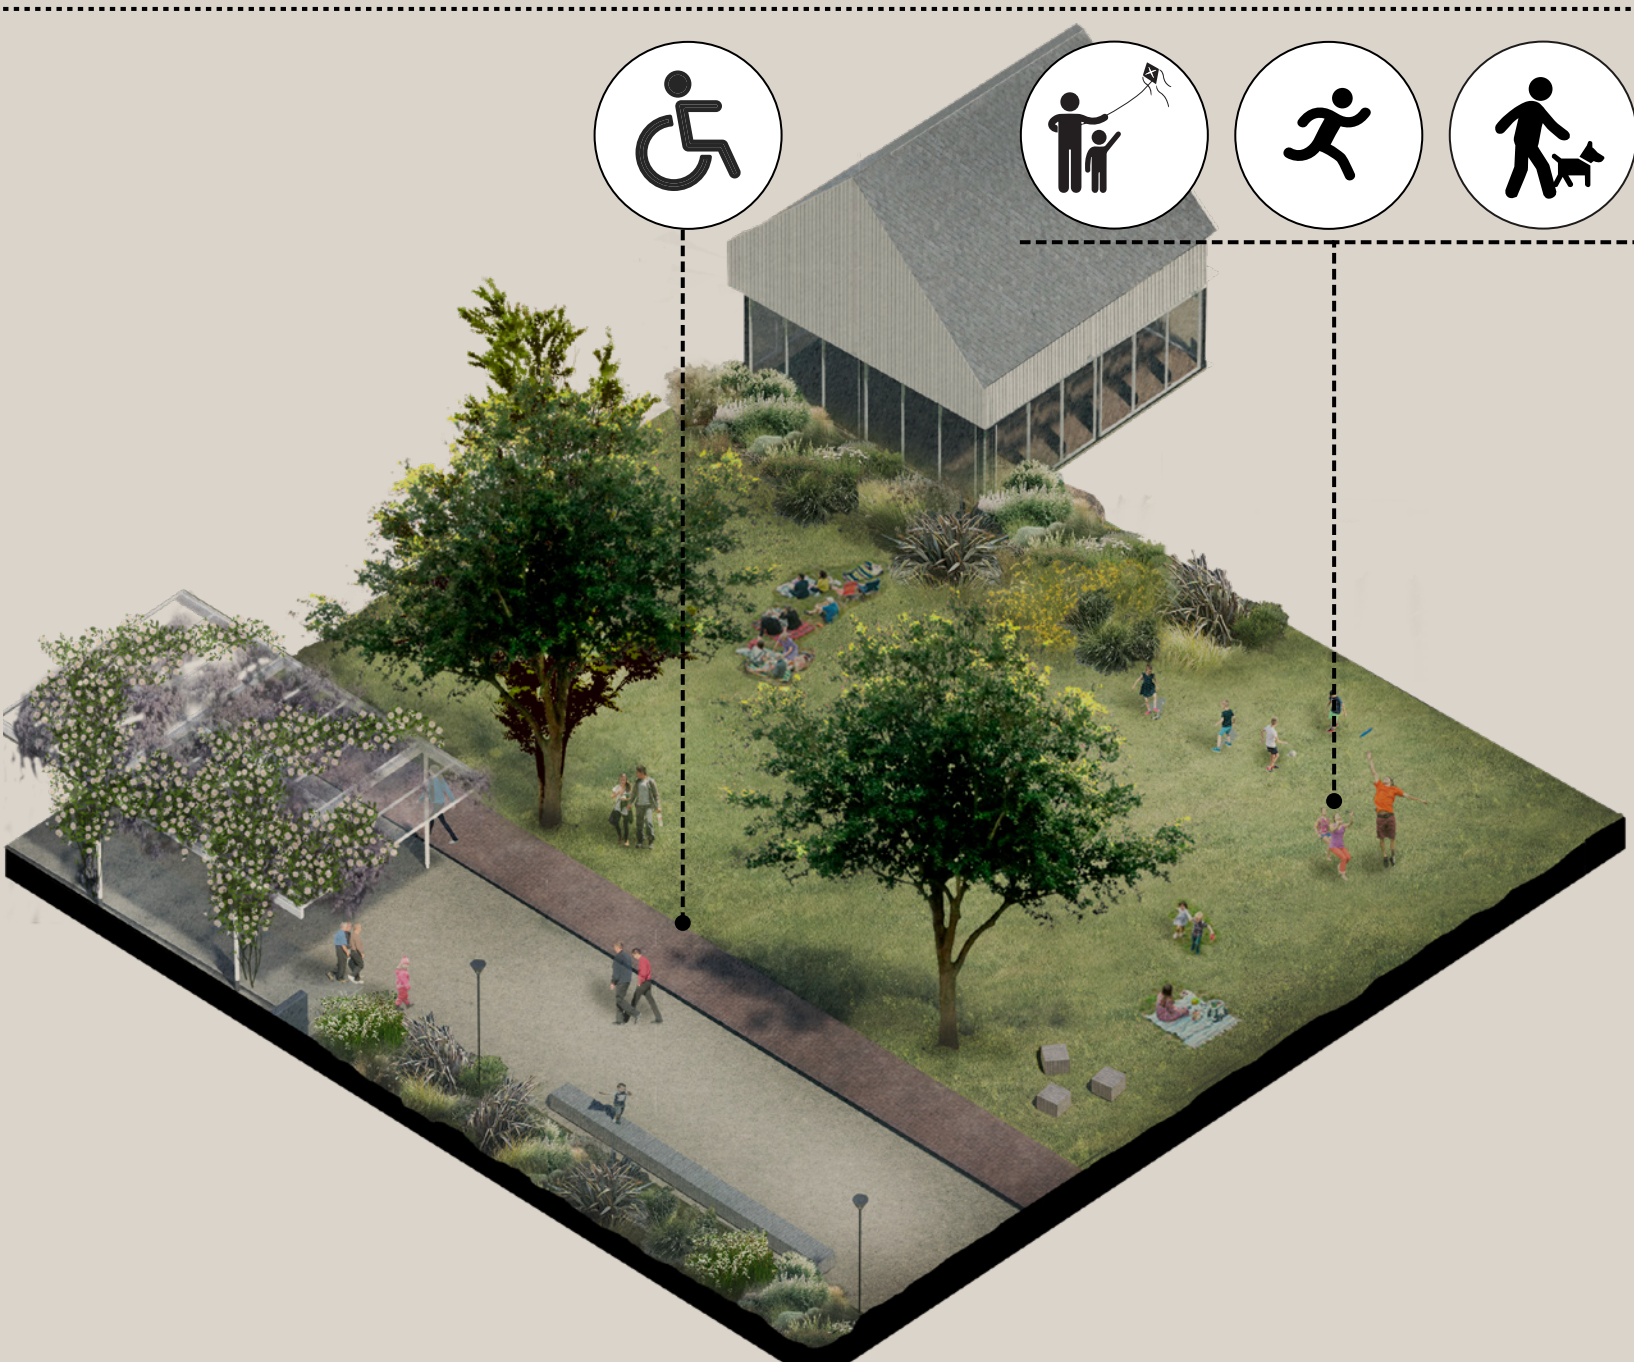

LR07

AXONOMETRICA / DETALLE MUELLES BORDE RIVEREÑO

AXONOMETRICA / DETALLE PABELLON PROGRAMATICO SECTOR CONTEMPLATIVO

AXONOMETRICA / DETALLE CIRCULACION PRINCIPAL_PRADERA_PABELLON

AXONOMETRICA / DETALLE PASARELA Y MUELLE SECTOR ESTANQUE CIRCULAR

BORDE RIVEREÑO Y ZONA CONTEMPLATIVA DE BOSQUETES

CENTRO PROGRAMATICO / PRADERA

ESTANQUE CIRCULAR