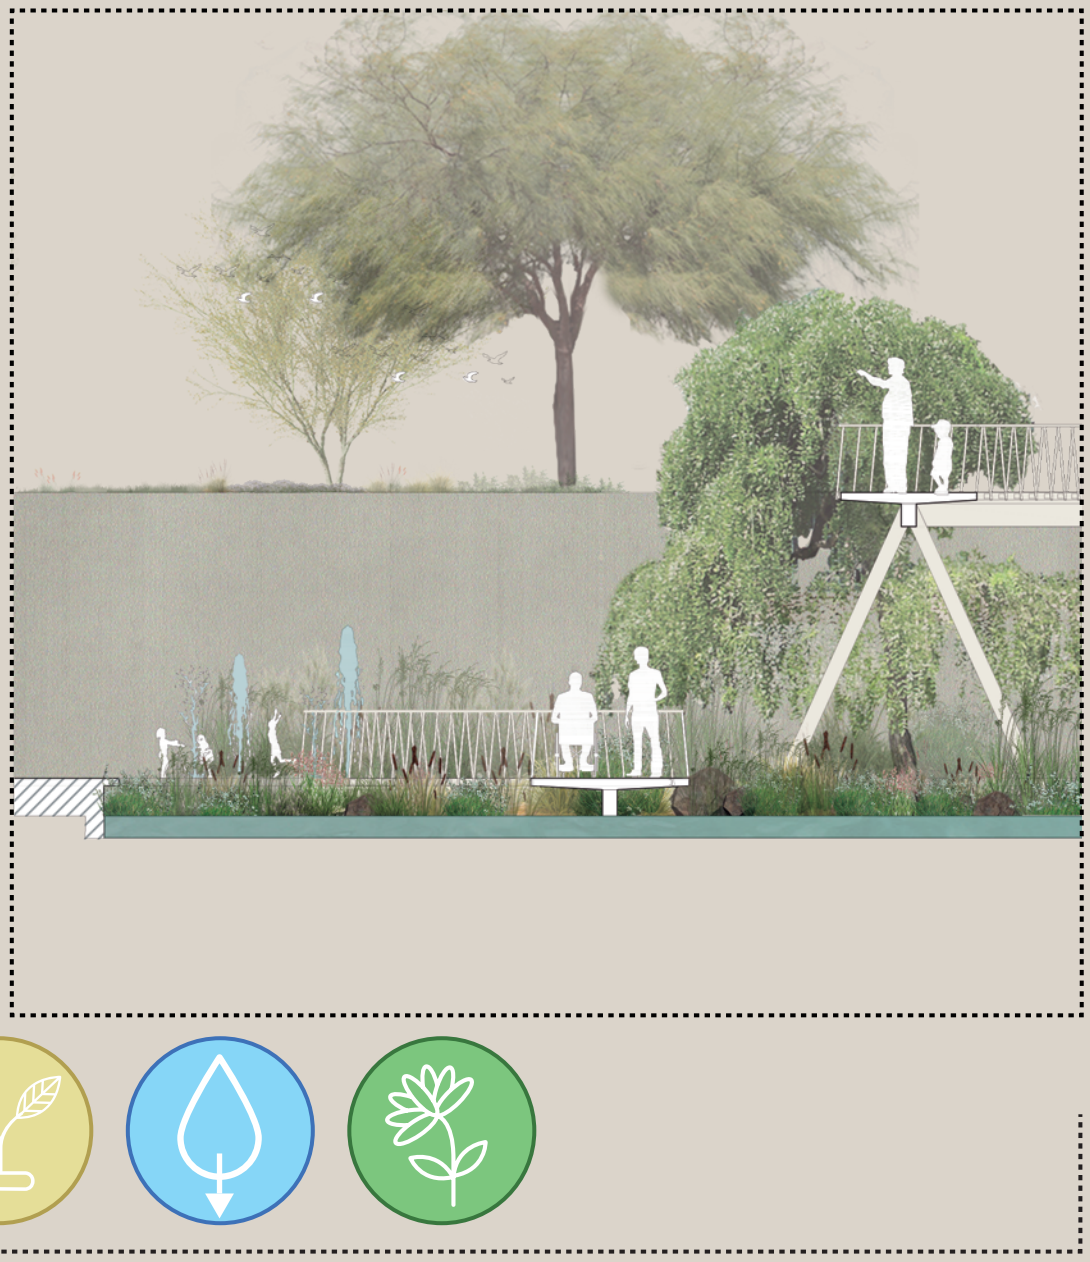

LR07

AXONOMETRICA / DETALLE MUELLES BORDE RIVEREÑO

AXONOMETRICA / DETALLE PABELLON PROGRAMATICO SECTOR CONTEMPLATIVO

AXONOMETRICA / DETALLE CIRCULACION PRINCIPAL_PRADERA_PABELLON

AXONOMETRICA / DETALLE PASARELA Y MUELLE SECTOR ESTANQUE CIRCULAR

BORDE RIVEREÑO Y ZONA CONTEMPLATIVA DE BOSQUETES

CENTRO PROGRAMATICO / PRADERA

ESTANQUE CIRCULAR